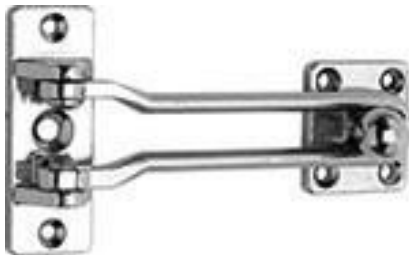

Dörrspärr

Gör att dörren kan öppnas i spärrat läge så obehöriga ej kan rycka upp dörren.
Fungerar på samma sätt som en dörrkedja fast är betydligt starkare. Dörrspärren monteras fast i både stålkarm och dörrblad.

600 SEK